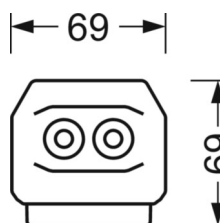

MÉCANIQUE

Couleur du boîtier	blanc signalisation RAL 9016
Cotes (Long.xLarg.xH/DxH)	1531mm x 55mm x 37mm
Poids (net)	1.65kg
Type de montage	Montage sur système de rail support, Structure lumineuse

LIEN PROFOND

<https://www.regiolux.de/fr/article/19532004010>

Référence	LED 4000lm 840
ηLB	100 %
Φ ↓/↑	98 % / 2 %
UGR trans./long.	18.5 / 19.1

Dimensions

L	1531 mm	Longueur
B	55 mm	Largeur
H	37 mm	Hauteur
