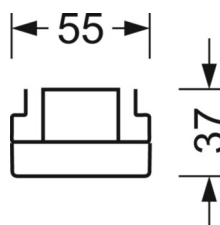

ÉLECTROTECHNIQUE

Ballast	Pilote électronique (1 pièce)
Puissance du système	24W
Tension secteur	230V/50Hz
Classe de efficacité énergétique/Source de lumière	C

ÉCLAIRAGISME

Équipement	LED, Rendu des couleurs/Température de couleur CRI ≥ 80 / 4000K
Tolérance de localisation chromatique (MacAdam)	3SDCM
Flux lumineux nominal	4566lm
Longévité des sources LED	50000h L80/B10 (Tq 35°C), 70000h L80/B50 (Tq 35°C), 100000h L80/B50 (Tq 30°C)
Efficacité lumineuse du luminaire	192lm/W
Angle de rayonnement	80° (C0) / 75° (C90)
UGR trans./long.	18.5 / 19.1

MÉCANIQUE

Couleur du boîtier	blanc signalisation RAL 9016
Cotes (Long.xLarg.xH/DxH)	1531mm x 55mm x 37mm
Poids (net)	1.65kg
Type de montage	Montage sur système de rail support, Structure lumineuse

LIEN PROFOND

<https://www.regiolux.de/fr/article/19532004010>

Référence	LED 4000lm 840
ηLB	100 %
Φ ↓/↑	98 % / 2 %
UGR trans./long.	18.5 / 19.1

Dimensions

L	1531 mm	Longueur
B	55 mm	Largeur
H	37 mm	Hauteur
