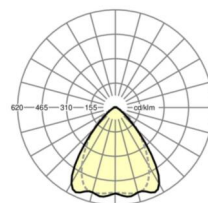

ÉLECTROTECHNIQUE

Ballast	Pilote électronique (1 pièce)
Puissance du système	24W
Tension secteur	230V/50Hz
Classe de efficacité énergétique/Source de lumière	C

ÉCLAIRAGISME

Équipement	LED, Rendu des couleurs/Température de couleur CRI ≥ 80 / 4000K
Tolérance de localisation chromatique (MacAdam)	3SDCM
Flux lumineux nominal	4566lm
Longévité des sources LED	50000h L80/B10 (Tq 35°C), 70000h L80/B50 (Tq 35°C), 100000h L80/B50 (Tq 30°C)
Efficacité lumineuse du luminaire	192lm/W
Angle de rayonnement	80° (C0) / 75° (C90)
UGR trans./long.	18.5 / 19.1

<https://www.regiolux.de/fr/article/19532004010>

Référence	LED 4000lm 840
ηLB	100 %
Φ ↓/↑	98 % / 2 %
UGR trans./long.	18.5 / 19.1

Dimensions

L	1531 mm	Longueur
B	55 mm	Largeur
H	37 mm	Hauteur
